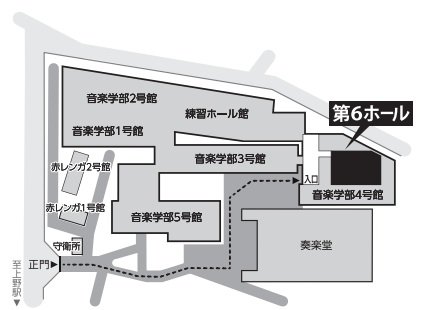

[音楽学部構内第6ホール地図]

フライヤーデザイン：田上碧 (演奏藝術センター教育研究助手)